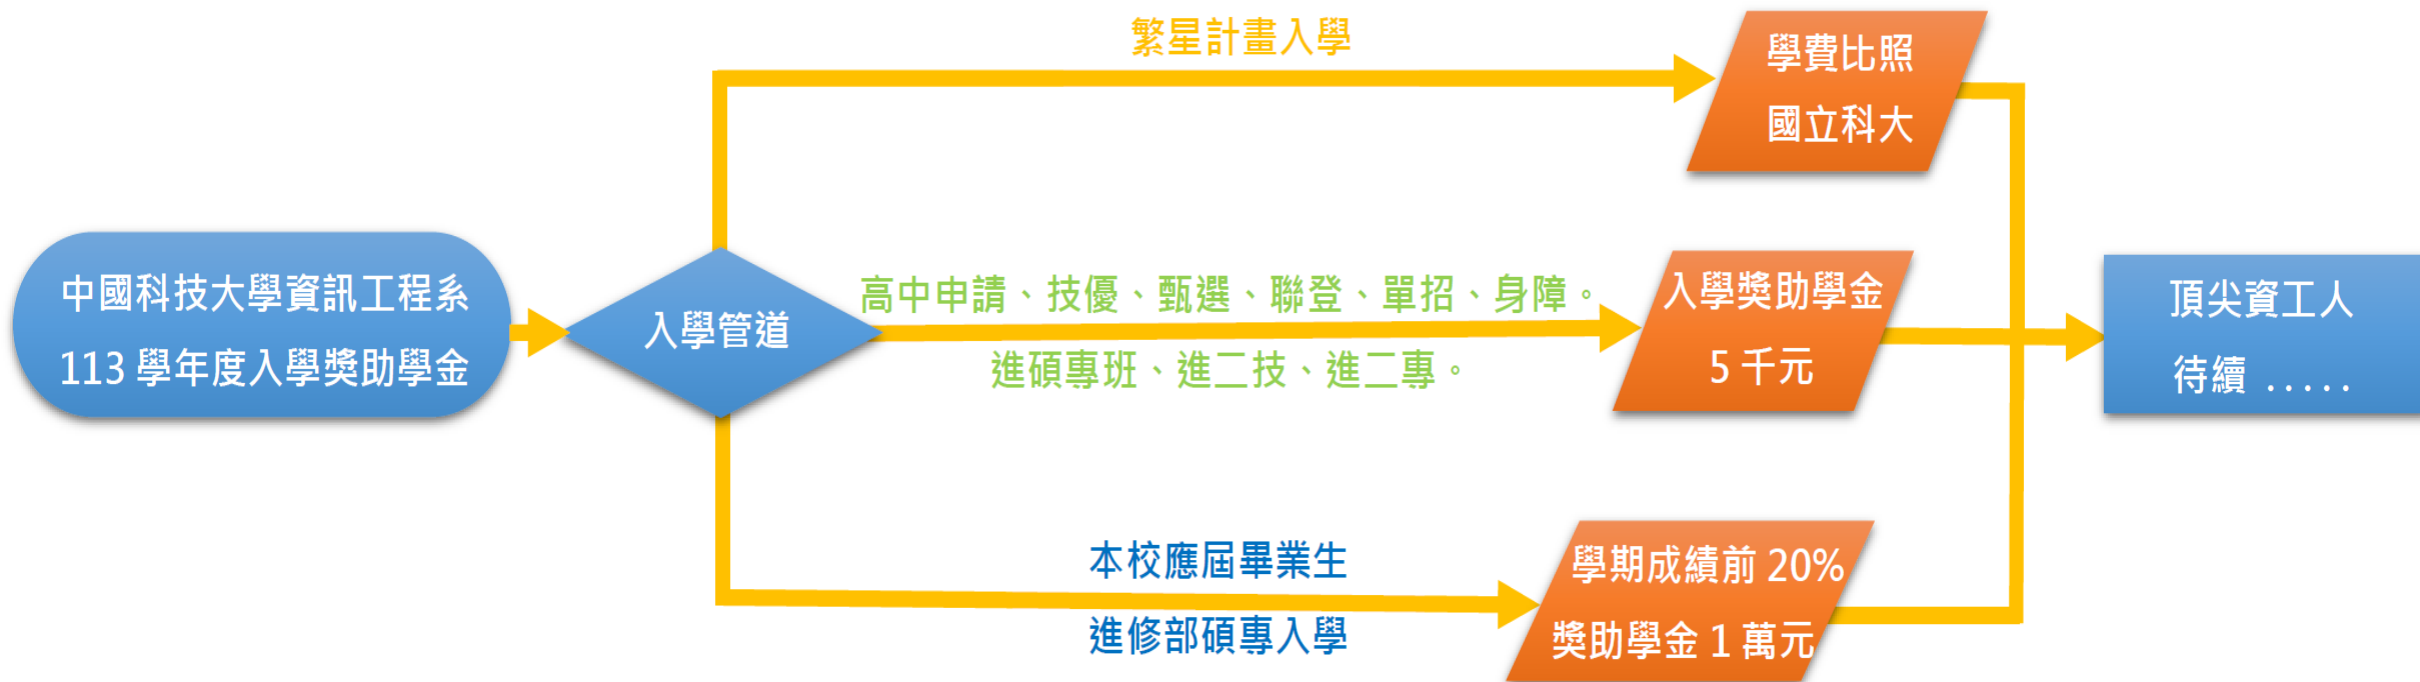

113學年度早鳥入學獎助學金